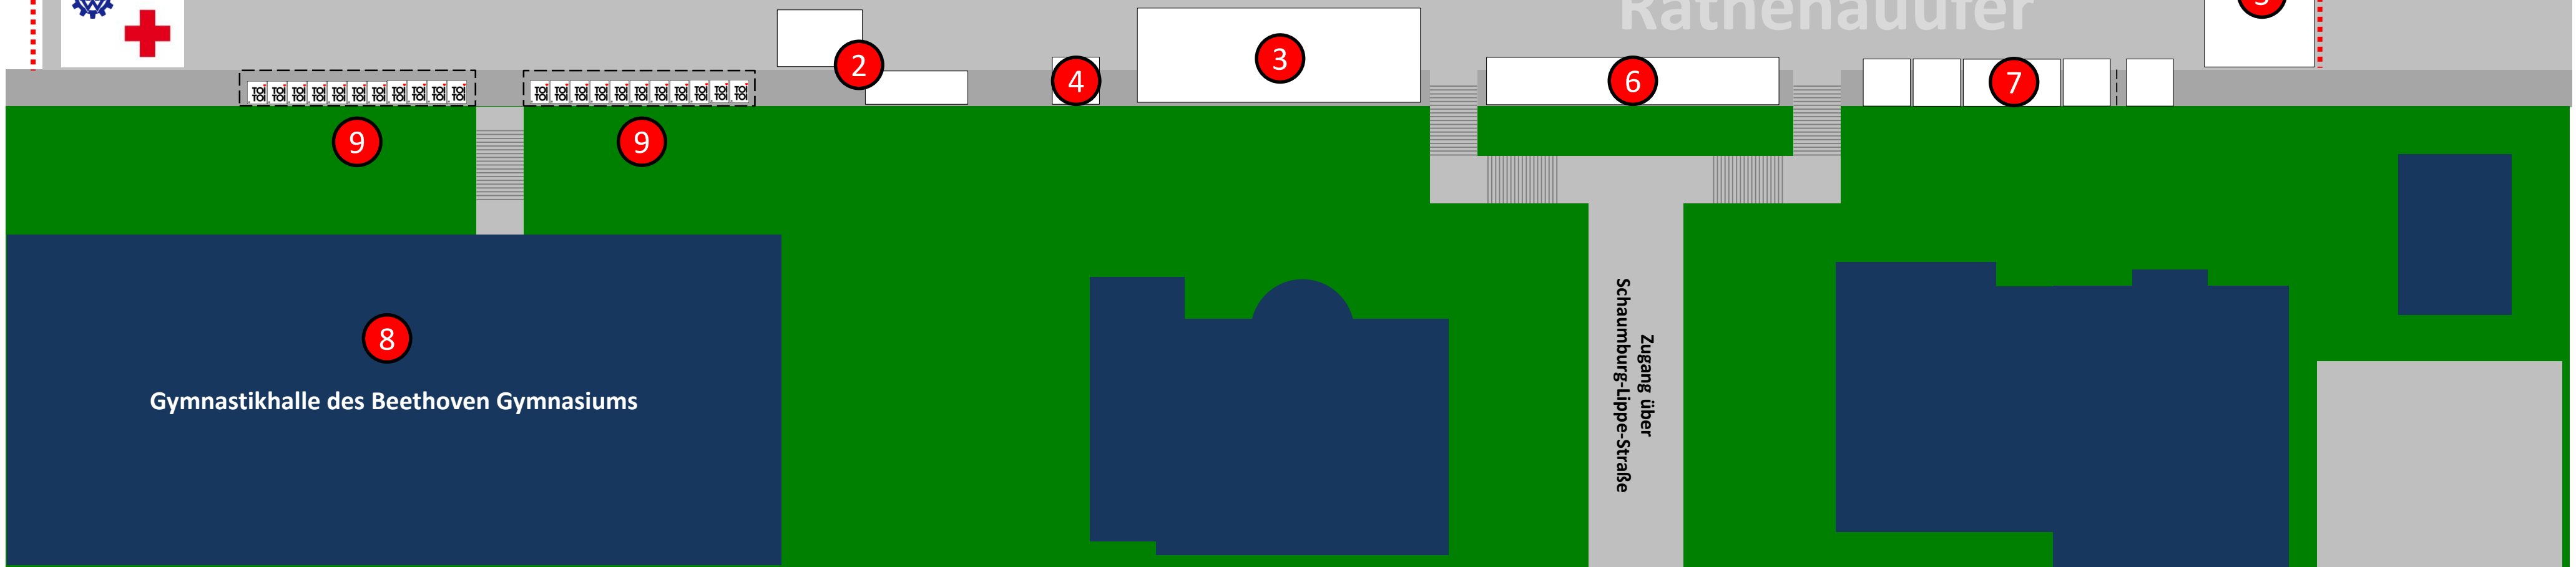

- 1 Catering
- 2 Zielverpflegung // SWB
- 3 Zielverpflegung // Krombacher
- 4 Zielverpflegung // Obst
- 5 Bühne
- 6 Startnummern // Laufshirt // Zeitmessung
- 7 Stände unserer Partner
- 8 Umkleide / Duschen / Taschenablage
- 9 Mobile Toiletten

Rhein

Rathenauufer

Gymnastikhalle des Beethoven Gymnasiums

Zugang über
Schaumburg-Lippe-Straße